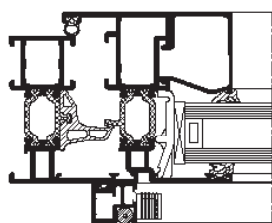

MOSQUITO

Insektenschutz-System

R
REYNAERS
aluminium

Mosquito ist ein Insektenschutzsystem, das in ein Fenster, eine Tür oder eine Schiebetür eingebaut werden kann. Das System ist mit allen Fenster- und Türserien von Reynaers sowie Fenstern und Türen anderer Systemanbieter kompatibel.

Mosquito ist in den verschiedenen Designvarianten Funktional, Softline und Renaissance erhältlich und wird fast unsichtbar in das bestehende System integriert. Die Fenster, Türen oder Schiebetüren können geöffnet und geschlossen werden, ohne dass der Insektenschutz herausgenommen werden muss.

MOSQUITO

TECHNISCHE EIGENSCHAFTEN

Ausführung	INSEKTENABWEHRENDE FENSTER	INSEKTENABWEHRENDE TÜREN	INSEKTENABWEHRENDE SCHIEBETÜREN
Systemtiefe	15 mm / 22 mm	28 mm	28 mm
Ecken	synthetisch vorgeformt unterstützende Eckstücke oder Aluminium-Klemmprofile	pneumatisch gebogene Aluminiumecke oder Aluminium-Klemmprofile	pneumatisch gebogene Aluminiumecke oder Aluminium-Klemmprofile