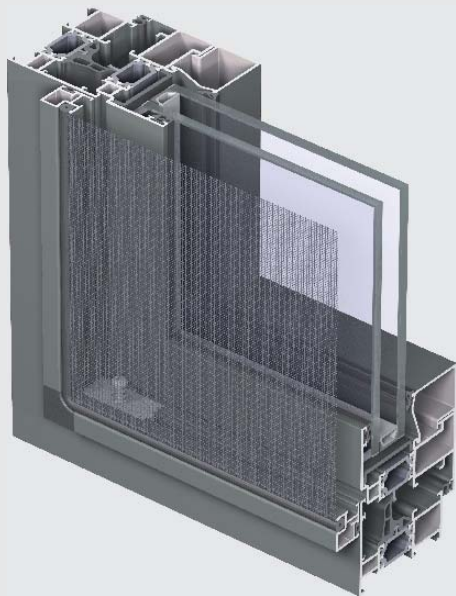

MOSQUITO

Insektenschutz-System

R
REYNAERS
aluminium

Mosquito ist ein Insektenschutzsystem, das in ein Fenster, eine Tür oder eine Schiebetür eingebaut werden kann. Das System ist mit allen Fenster- und Türserien von Reynaers sowie Fenstern und Türen anderer Systemanbieter kompatibel.

Mosquito ist in den verschiedenen Designvarianten Funktional, Softline und Renaissance erhältlich und wird fast unsichtbar in das bestehende System integriert. Die Fenster, Türen oder Schiebetüren können geöffnet und geschlossen werden, ohne dass der Insektenschutz herausgenommen werden muss.

MOSQUITO

TECHNISCHE EIGENSCHAFTEN

Ausführung	INSEKTENABWEHRENDE FENSTER	INSEKTENABWEHRENDE TÜREN	INSEKTENABWEHRENDE SCHIEBETÜREN
Systemtiefe	15 mm / 22 mm	28 mm	28 mm
Ecken	synthetisch vorgeformt unterstützende Eckstücke oder Aluminium-Klemmprofile	pneumatisch gebogene Aluminiumecke oder Aluminium-Klemmprofile	pneumatisch gebogene Aluminiumecke oder Aluminium-Klemmprofile