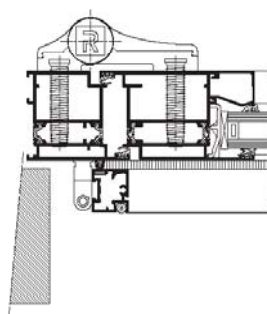

MOSQUITO

Insektenschutz-System

R
REYNAERS
aluminium

Mosquito ist ein Insektenschutzsystem, das in ein Fenster, eine Tür oder eine Schiebetür eingebaut werden kann. Das System ist mit allen Fenster- und Türserien von Reynaers sowie Fenstern und Türen anderer Systemanbieter kompatibel.

Mosquito ist in den verschiedenen Designvarianten Funktional, Softline und Renaissance erhältlich und wird fast unsichtbar in das bestehende System integriert. Die Fenster, Türen oder Schiebetüren können geöffnet und geschlossen werden, ohne dass der Insektenschutz herausgenommen werden muss.

MOSQUITO

TECHNISCHE EIGENSCHAFTEN

Ausführung	INSEKTENABWEHRENDE FENSTER	INSEKTENABWEHRENDE TÜREN	INSEKTENABWEHRENDE SCHIEBETÜREN
Systemtiefe	15 mm / 22 mm	28 mm	28 mm
Ecken	synthetisch vorgeformt unterstützende Eckstücke oder Aluminium-Klemmprofile	pneumatisch gebogene Aluminiumecke oder Aluminium-Klemmprofile	pneumatisch gebogene Aluminiumecke oder Aluminium-Klemmprofile